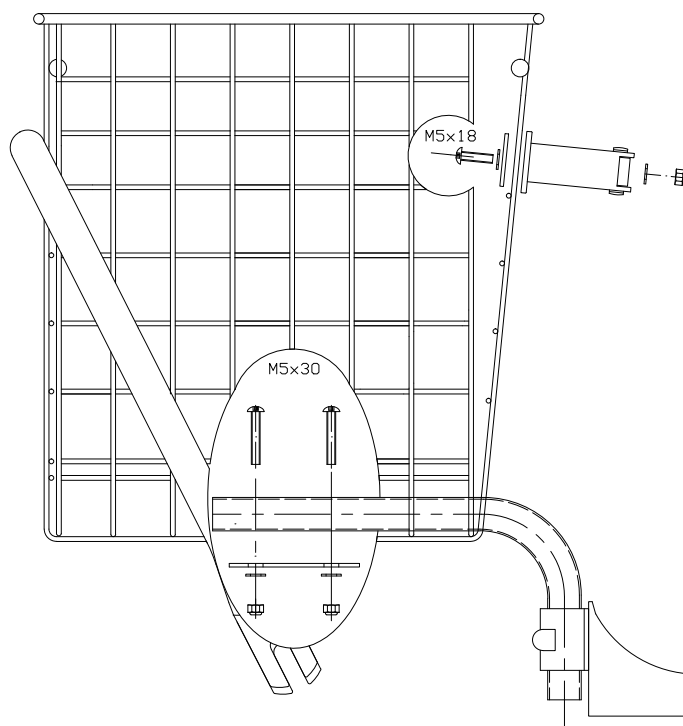

Monteringsinstruktion KRYCKKÄPPSHÅLLARE

5000-0115-01

SKEPPSHULT

Kryckkäppshållare med fästen för S3 24".

Kan även monteras på mindre cyklar med viss modifikation.

Monteringsinstruktion:

Fästdetaljerna skruvas fast i korgen med hjälp av bifogade fästdetaljer och mot-hållsplattor. Se skiss.

Kryckkäppshållaren monteras efter eget önskemål. Exempel visas nedan.