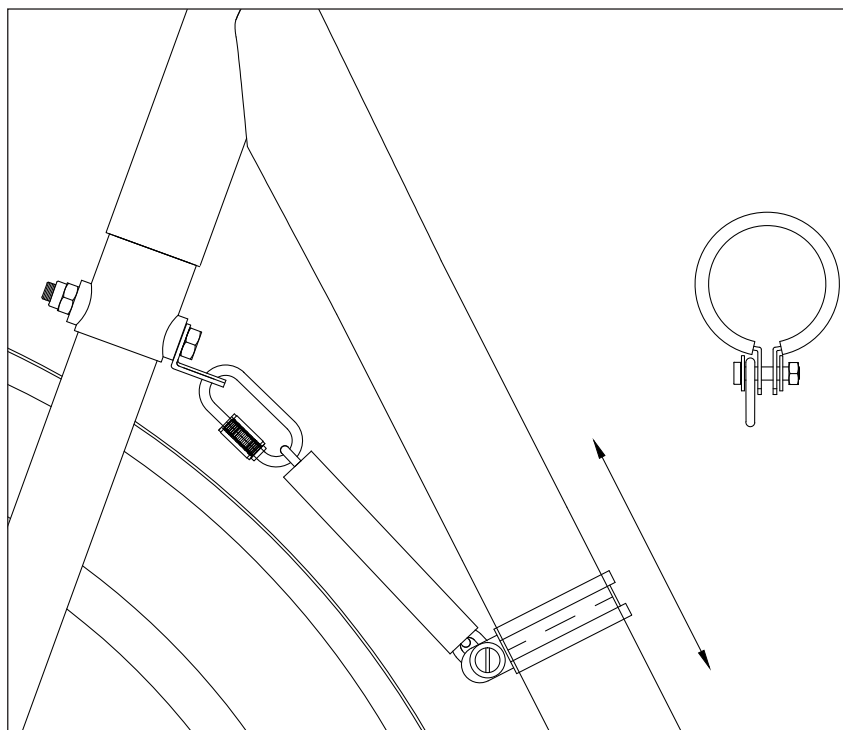

Monteringsinstruktion STYRUTSLAGSBEGRÄNSARE

5000-0505-01 / 5000-0507-01

SKEPPSHULT

Styrutslagsbegränsare används där cyklisten har en benägenhet att tvärställa styret. En kedja med krympslang monteras med hjälp av en justerbar klammer. Klammerns monteringsläge bestämmer styrutslaget.

Monteringsinstruktion:

Vinkelfästet monteras i centrumskraven på framgaffeln. Den andra kedjeändan monteras i lämplig ögla med avsedd klammer. Styrutslaget finjusteras med klammerns position. Dra åt.